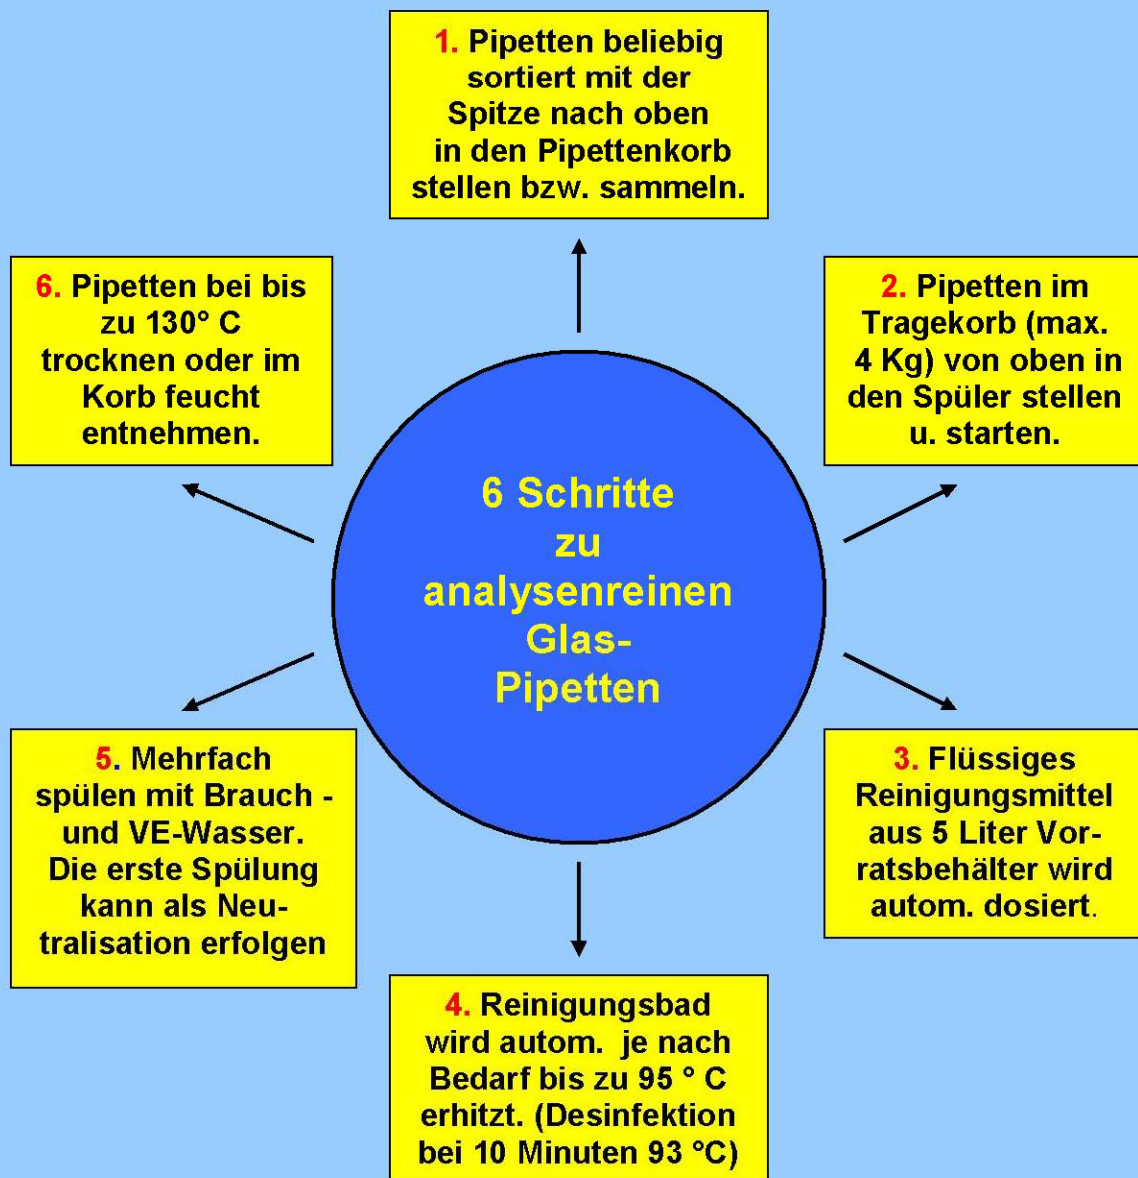

Funktionsprinzip der Hölzel Glas - Pipettenspüler

H . Hölzel GmbH

Bahnhofstrasse 23 , D- 85457 Würth / Hörlkofen

Tel: 08122-9748-0 , Fax: 08122-9748-21

E-mail: info@hoelzel-gewo.com , Homepage: www.hoelzel-gewo.com